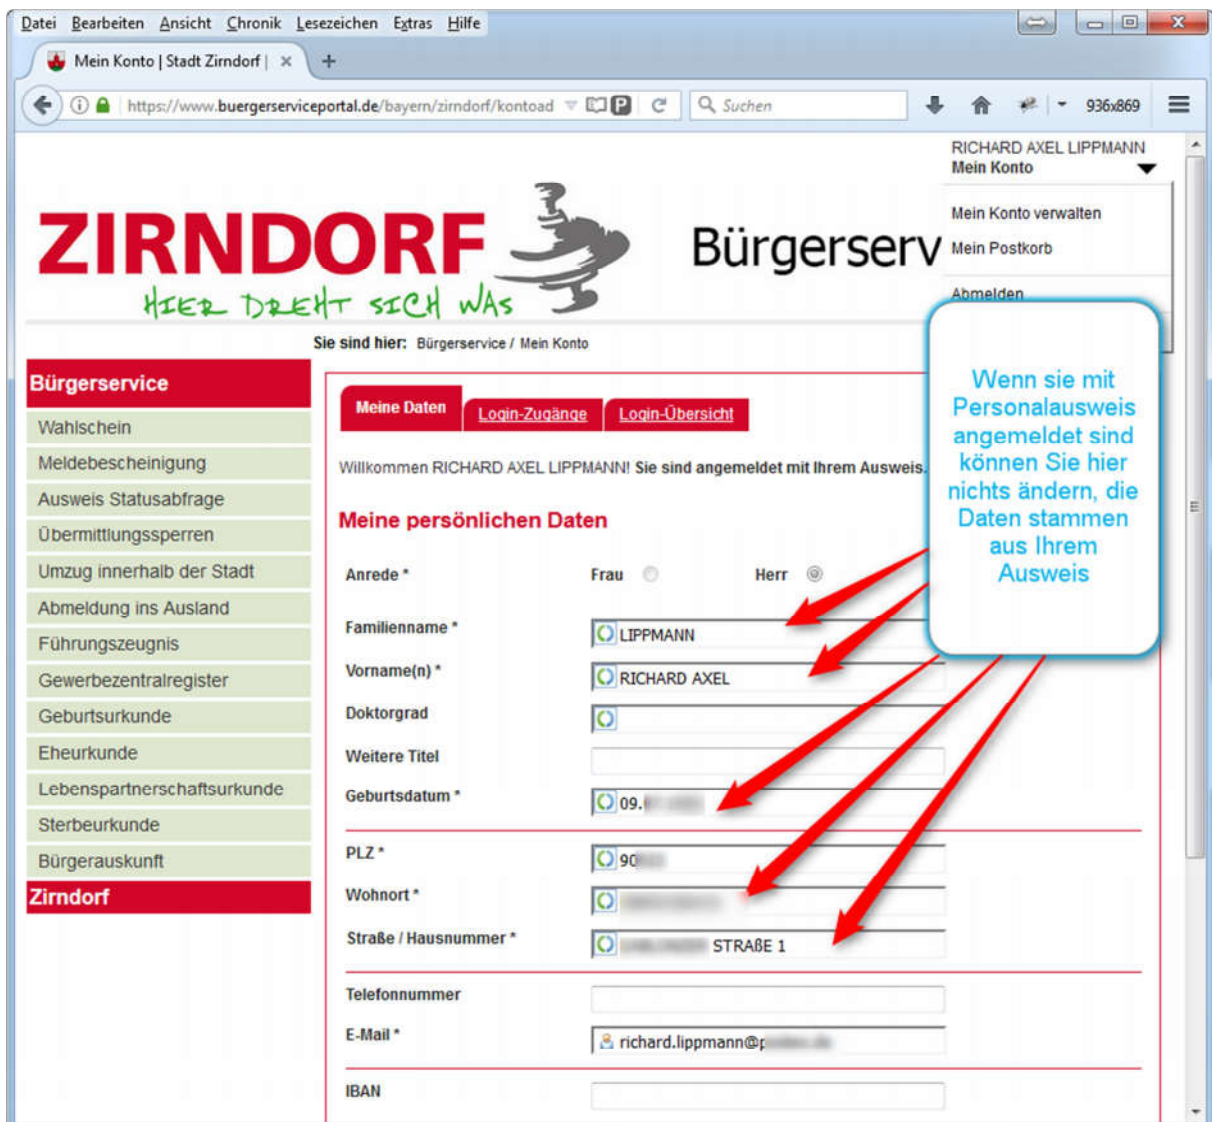

s://pre.buergerserviceportal.de/bayern/zirndorf/

showqueue Bloonix Screen cyclop-edv.zirndorf.de cyclop-marktplatz.zirndorf... Cyclop bb-2 cyclop-rz1 cyclop-rochus.zirndorf... Heinzlmann

ZIRNDORF

HIER DREHT SICH WAS

Bürgerserviceportal

Richard Lippmann
Mein Konto

Was kann der Bürger dann machen?

Konto verwalten

Man kann alles abändern, aber NICHT die Anmeldeart (bisher Username/Passwort -> Personalausweis)

und: er kann sein Konto wieder löschen

re.buergerserviceportal.de/bayern/zirndorf/kontoadmin?navigationalstate=JBPN5_r00AB CorsE Suchen

showqueue Bloonix Screen cyclop-edv.zirndorf.de cyclop-marktplatz.zim... Cyclop bb-2 cyclop-rz1 cyclop-rochus.zirndor... Heinzelmann