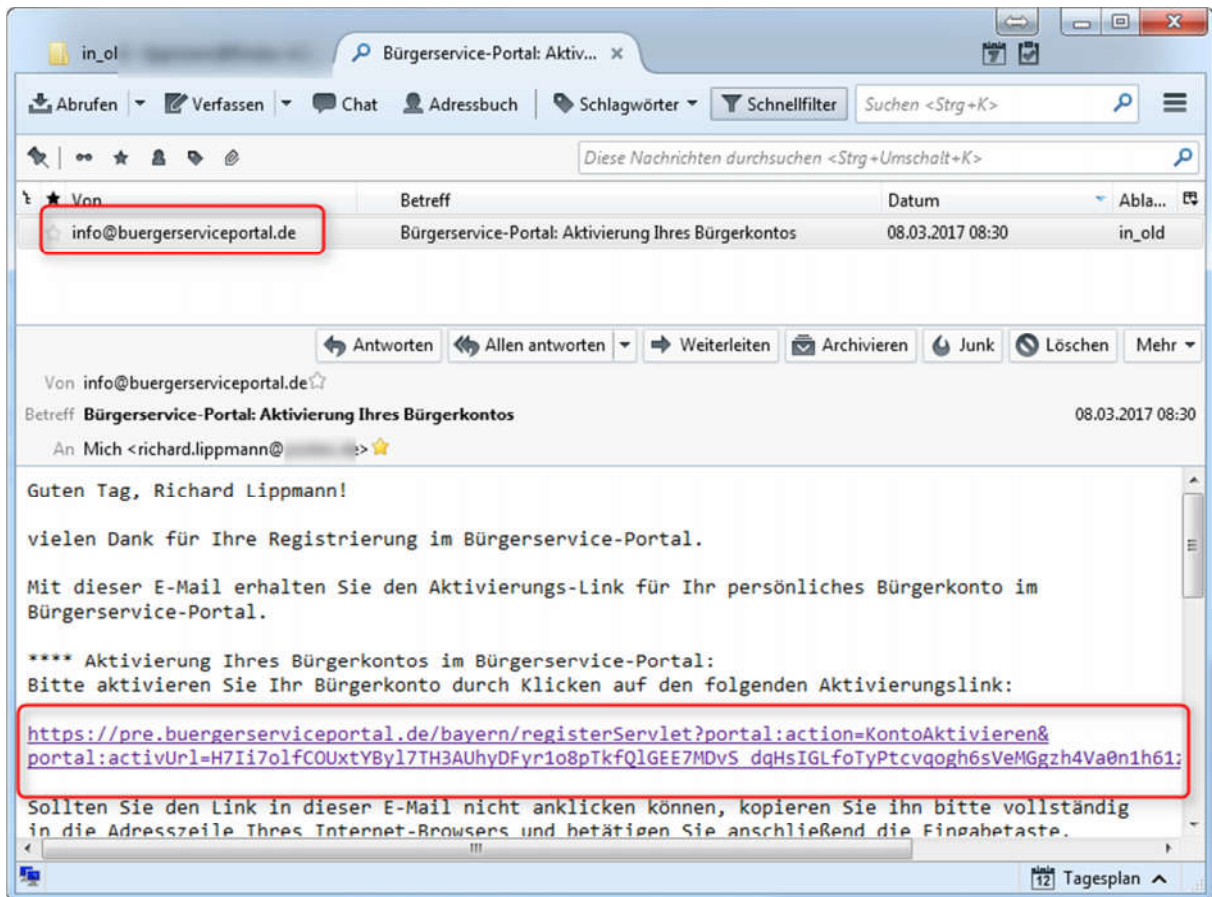

Bürger richtet sich ein Bürgerkonto ein

URLs:

- <https://buergerserviceportal.de/bayern/zirndorf>

Ein einziges Bürgerkonto für ganz Bayern

- EIN Bürgerkonto gilt in ganz Bayern (also z.B. Zirndorf, Oberasbach, Nördlingen, ...)
- Der Bürger registriert sich selbst an irgendeinem Bürgerserviceportal in Bayern

Anlegen eines neuen Bürgerkontos

ZIRNDORF

HIER DREHT SICH WAS

Bürgerserviceportal

Sie sind hier: Bürgerservice / Registrieren

Bürgerservice

- Wahlschein
- Meldebescheinigung
- Ausweis Statusabfrage
- Übermittlungssperren
- Umzug innerhalb der Stadt
- Voranzeige einer Anmeldung
- Abmeldung ins Ausland
- Führungszeugnis
- Gewerbezentralregister
- Geburtsurkunde
- Eheurkunde

Bestätigungs-Email für den Bürger

Wenn man den Link anklickt ist man registriert

Der Bürger meldet sich an

https://pre.buergerserviceportal.de/bayern/zirndorf/register?portal:componentId=dde13b18-b9fe-...