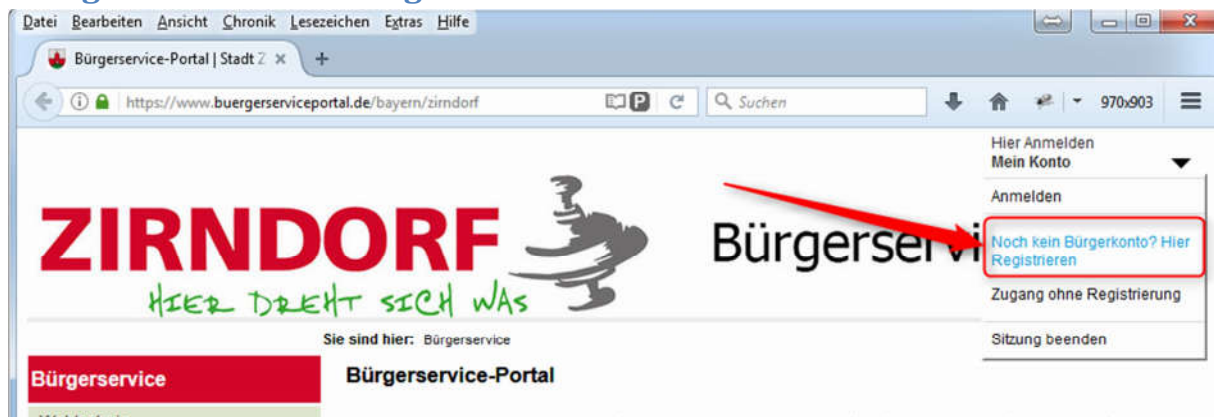

Bürger richtet sich ein Bürgerkonto ein

URLs:

- <https://buergerserviceportal.de/bayern/zirndorf>

Ein einziges Bürgerkonto für ganz Bayern

- EIN Bürgerkonto gilt in ganz Bayern (also z.B. Zirndorf, Oberasbach, Nördlingen, ...)
- Der Bürger registriert sich selbst an irgendeinem Bürgerserviceportal in Bayern

Anlegen eines neuen Bürgerkontos

ZIRNDORF

HIER DREHT SICH WAS

Bürgerserviceportal

Sie sind hier: Bürgerservice / Registrieren

Bürgerservice

- Wahlschein
- Meldebescheinigung
- Ausweis Statusabfrage
- Übermittlungssperren
- Umzug innerhalb der Stadt
- Voranzeige einer Anmeldung
- Abmeldung ins Ausland
- Führungszeugnis
- Gewerbezentralregister
- Geburtsurkunde
- Eheurkunde