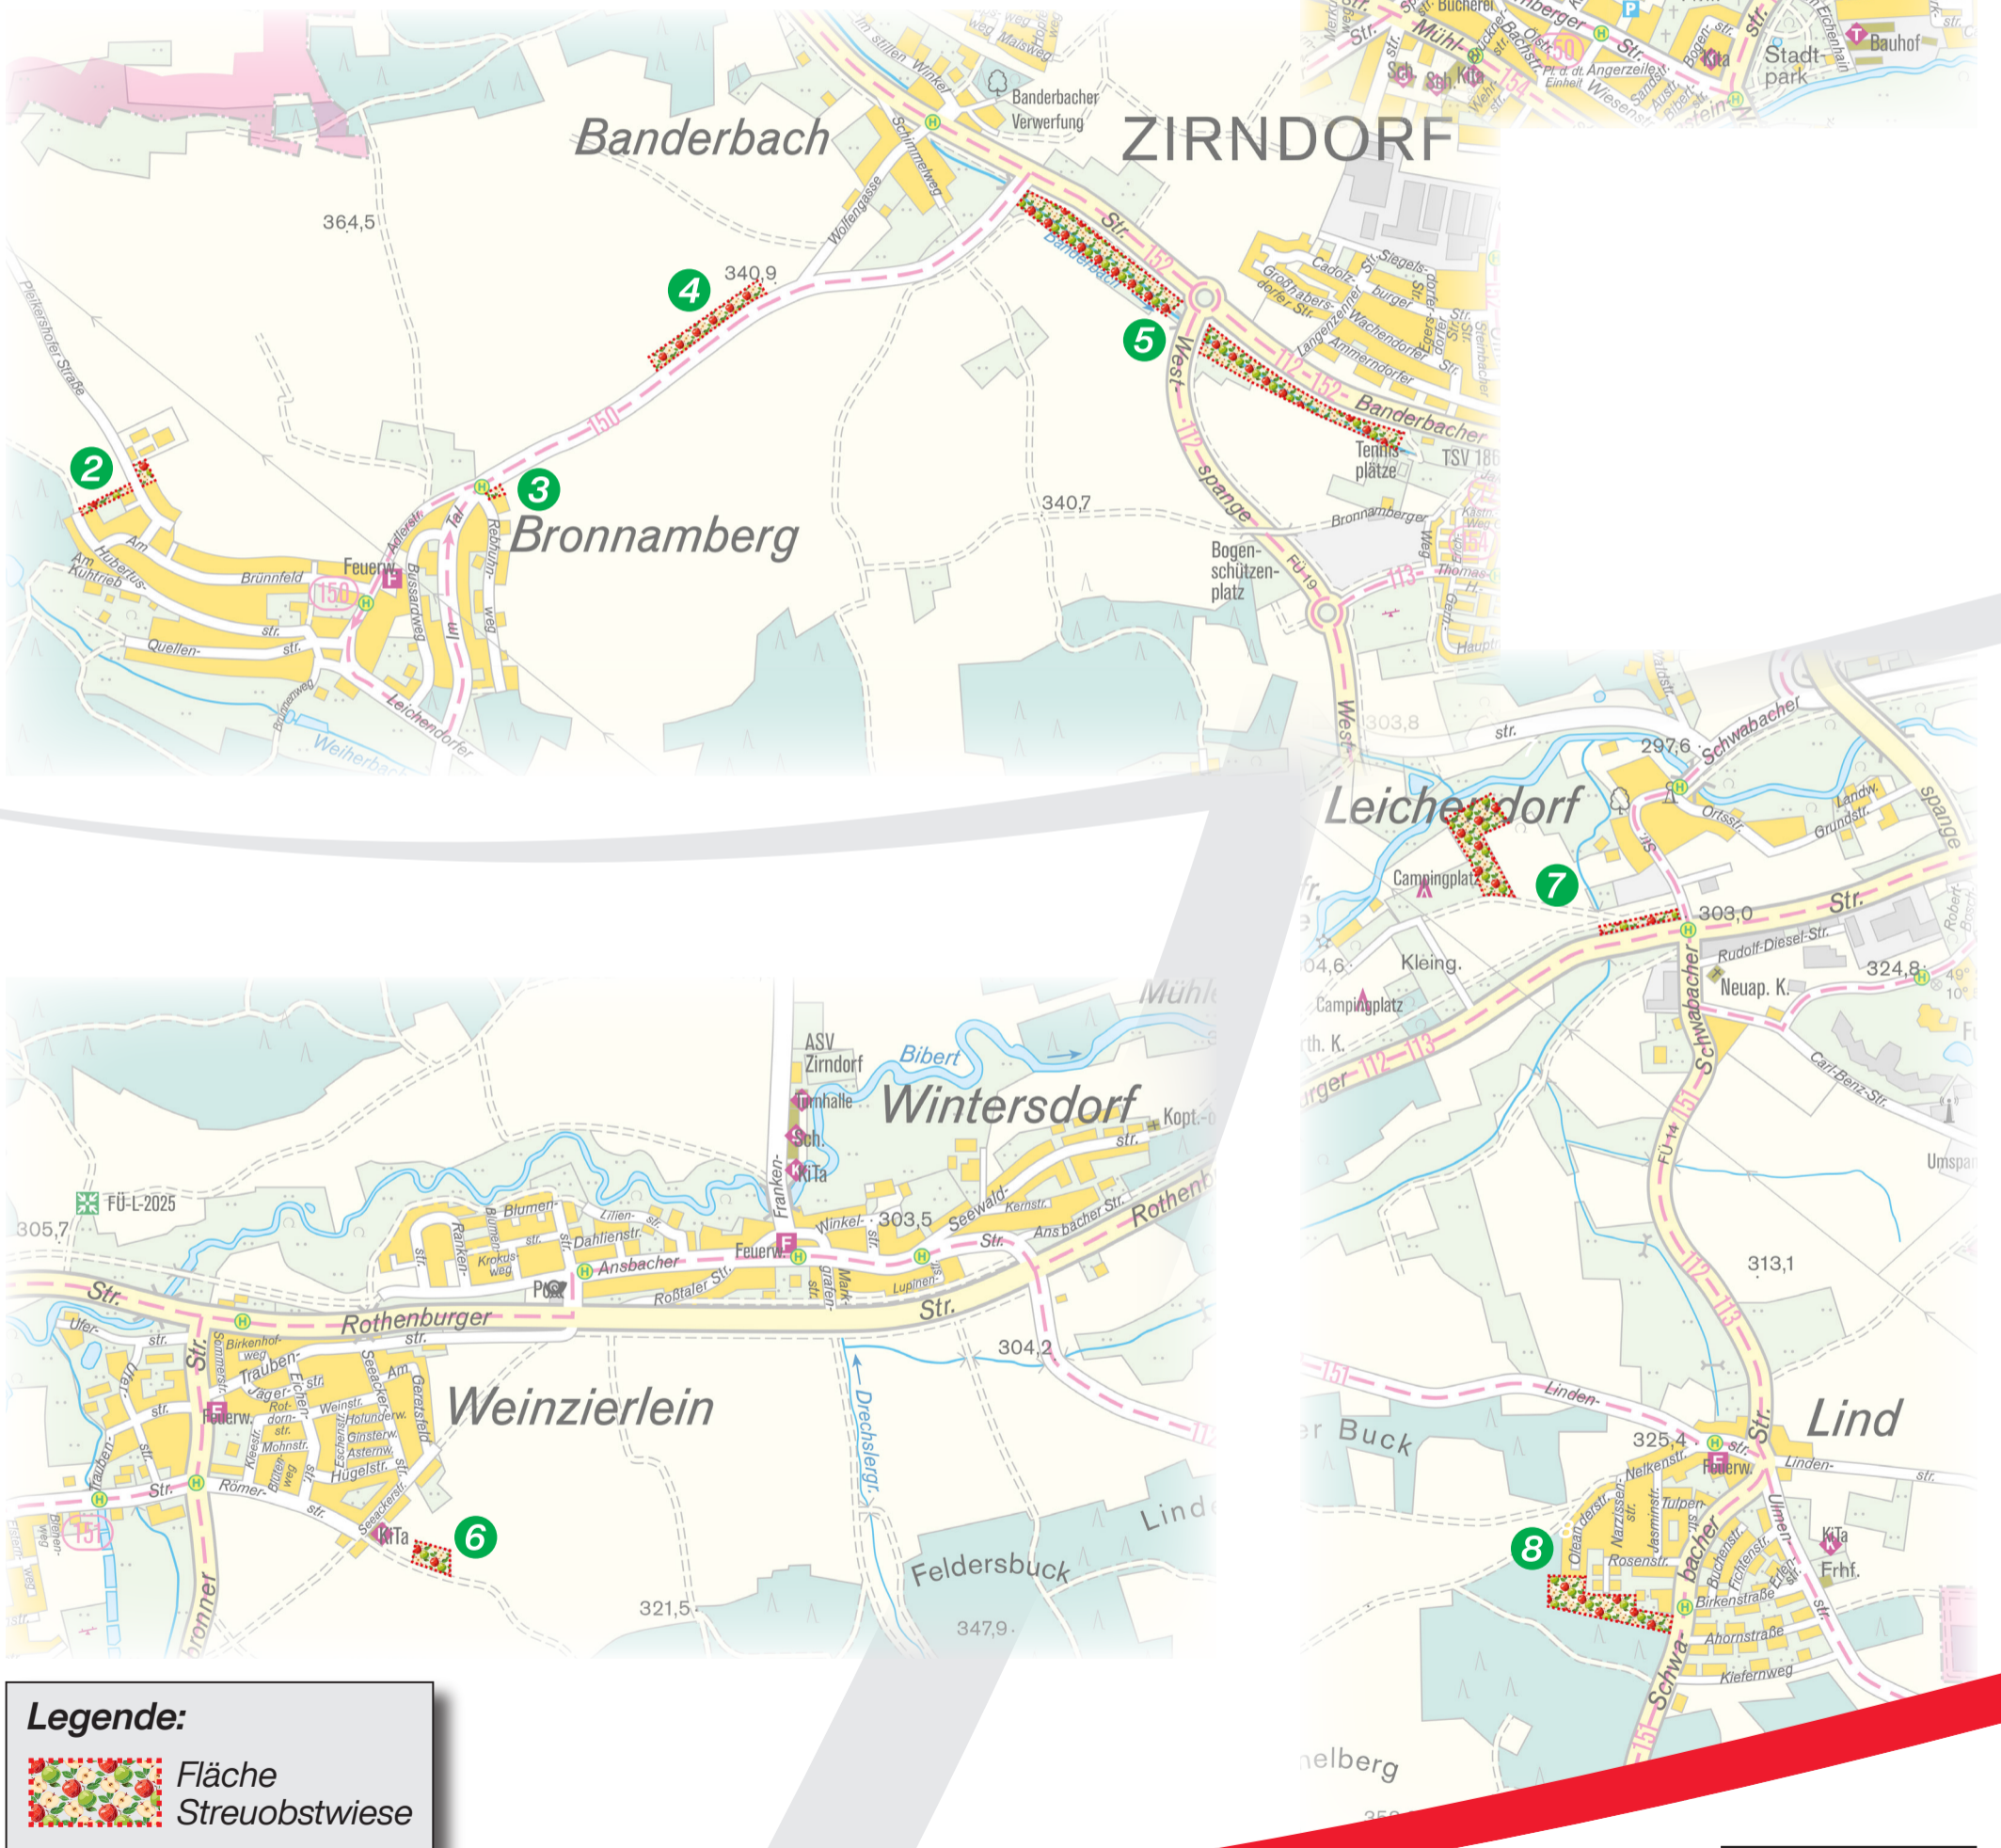

# Streuobstwiesen der Stadt Zirndorf

Hier befinden sich die Streuobstwiesen für unsere Bürger:

- 1 Zimmermannspark am Spielplatz
- 2 Bronnamburg in Richtung Wachendorf
- 3 Bronnamburg Ortseingang Adlerstraße
- 4 Banderbach am Wanderparkplatz
- 5 Banderbacher Straße ab TSV bis Ortseingang Banderbach
- 6 Weinzierlein am Schaugarten
- 7 Leichendorf beim Campingplatz und Rothenburger Straße
- 8 Ortsausgang Lind in Richtung Anwanden

**Legende:**  
 Fläche  
 Streuobstwiese